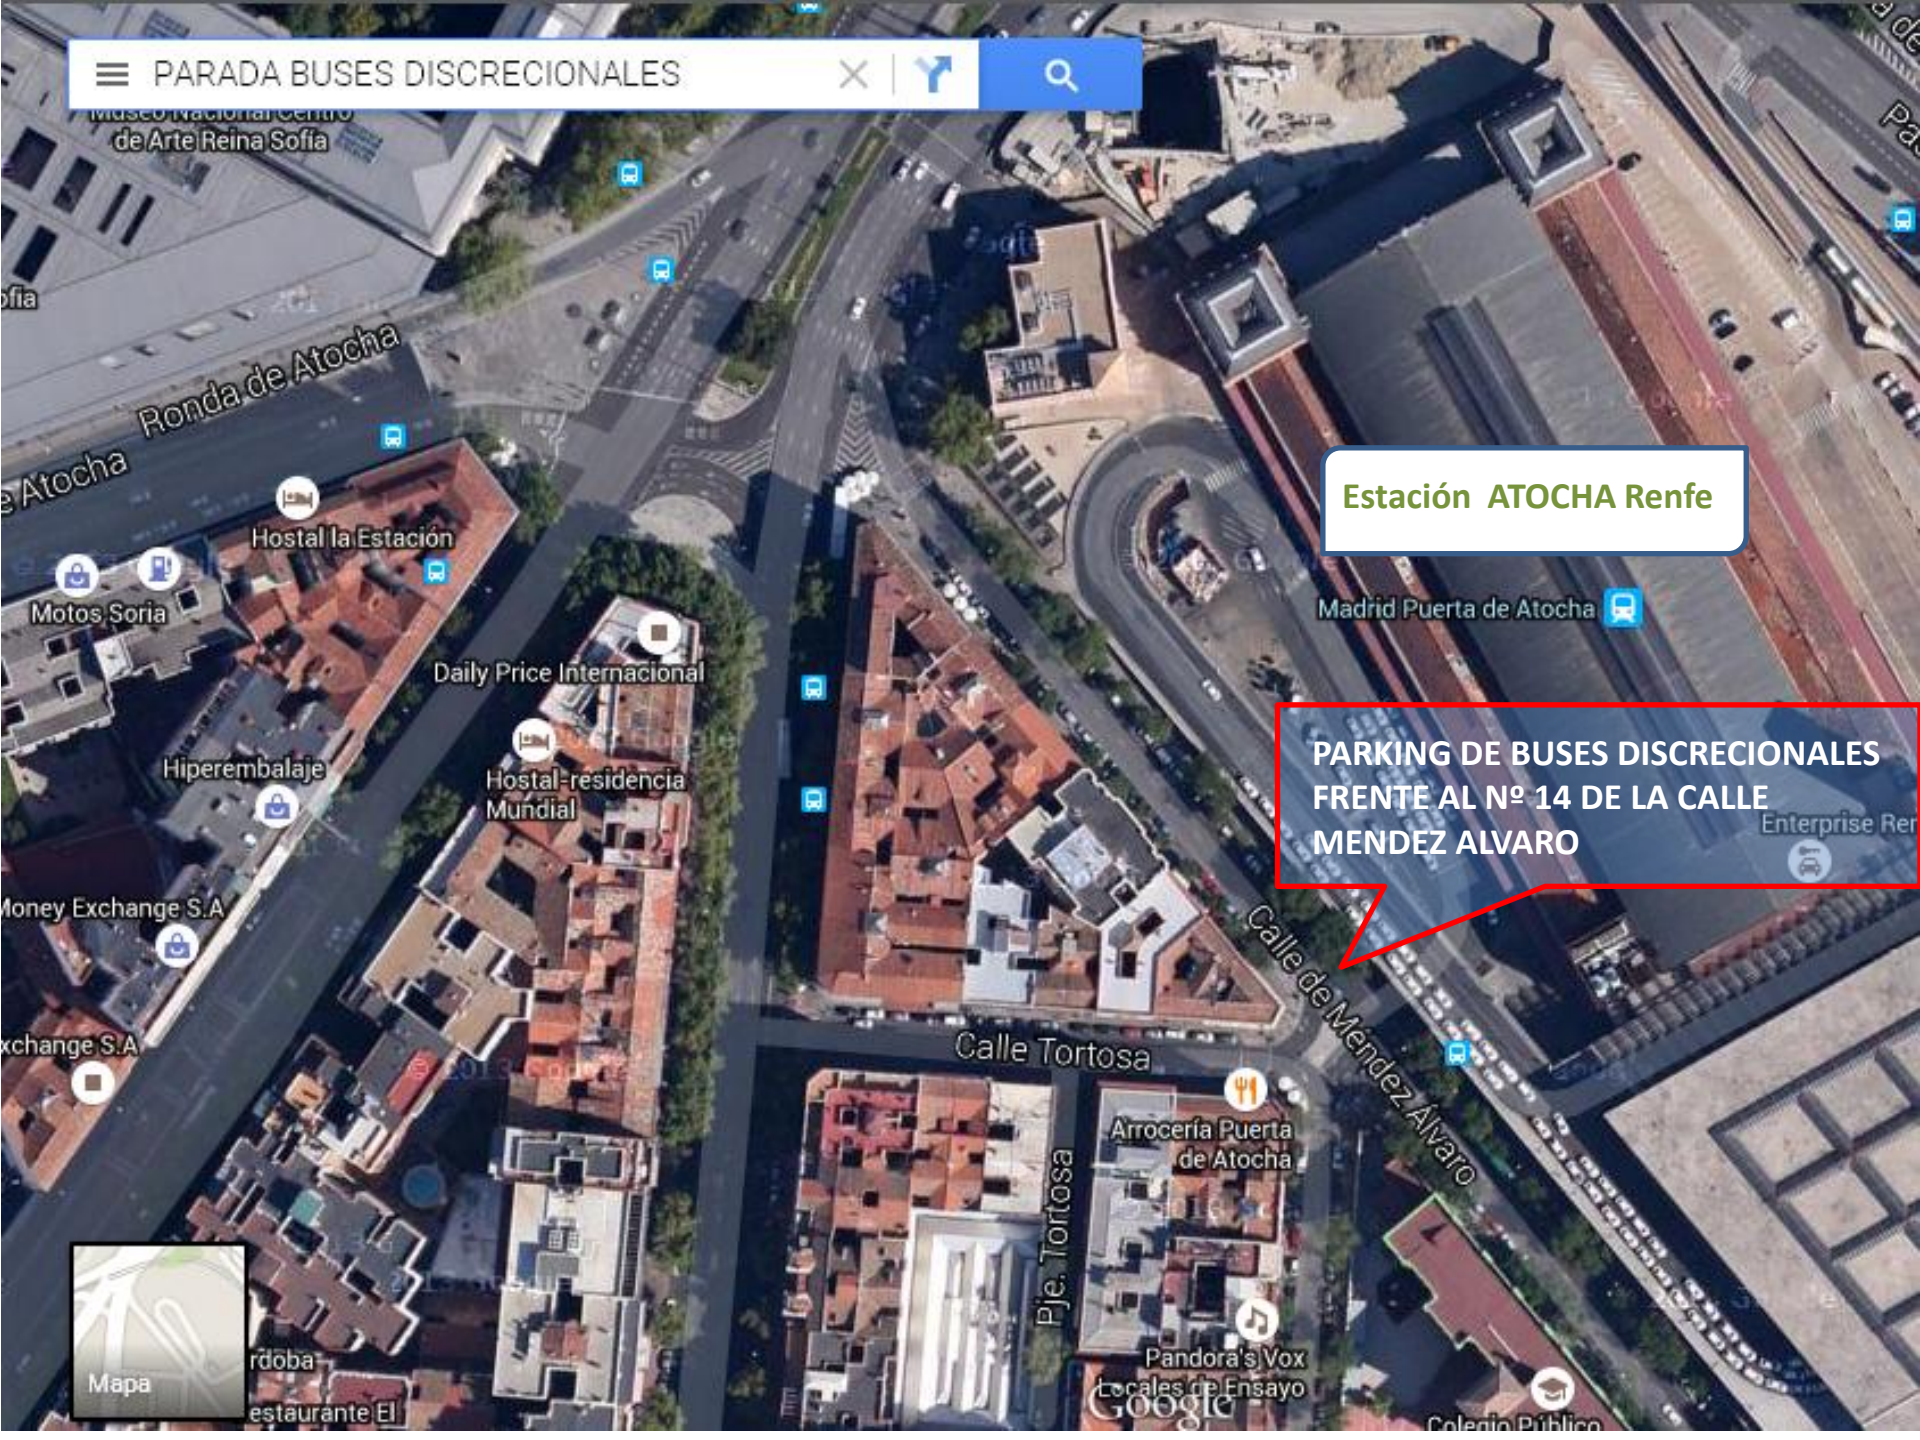

Sala de embarque

PARKING BUSES DISCRECIONALES
Frente C/Méndez Alvaro Nº 14

Vestibulo de Cercanías

C/ Méndez Alvaro

Plaza del Embarcadero

Jardín tropical

PLANTA BAJA

Salida

Estación ATOCHA Renfe

PARKING DE BUSES DISCRECIONALES
FRENTE AL Nº 14 DE LA CALLE
MENDEZ ALVARO

Mapa

c/ Mendez Alvaro

**PARKING BUSES
DISCRECIONALES
Frente C/Mendez
Alvaro N° 14**

ESTACION MADRID PUERTA DE ATOCHA / RENFE AVE